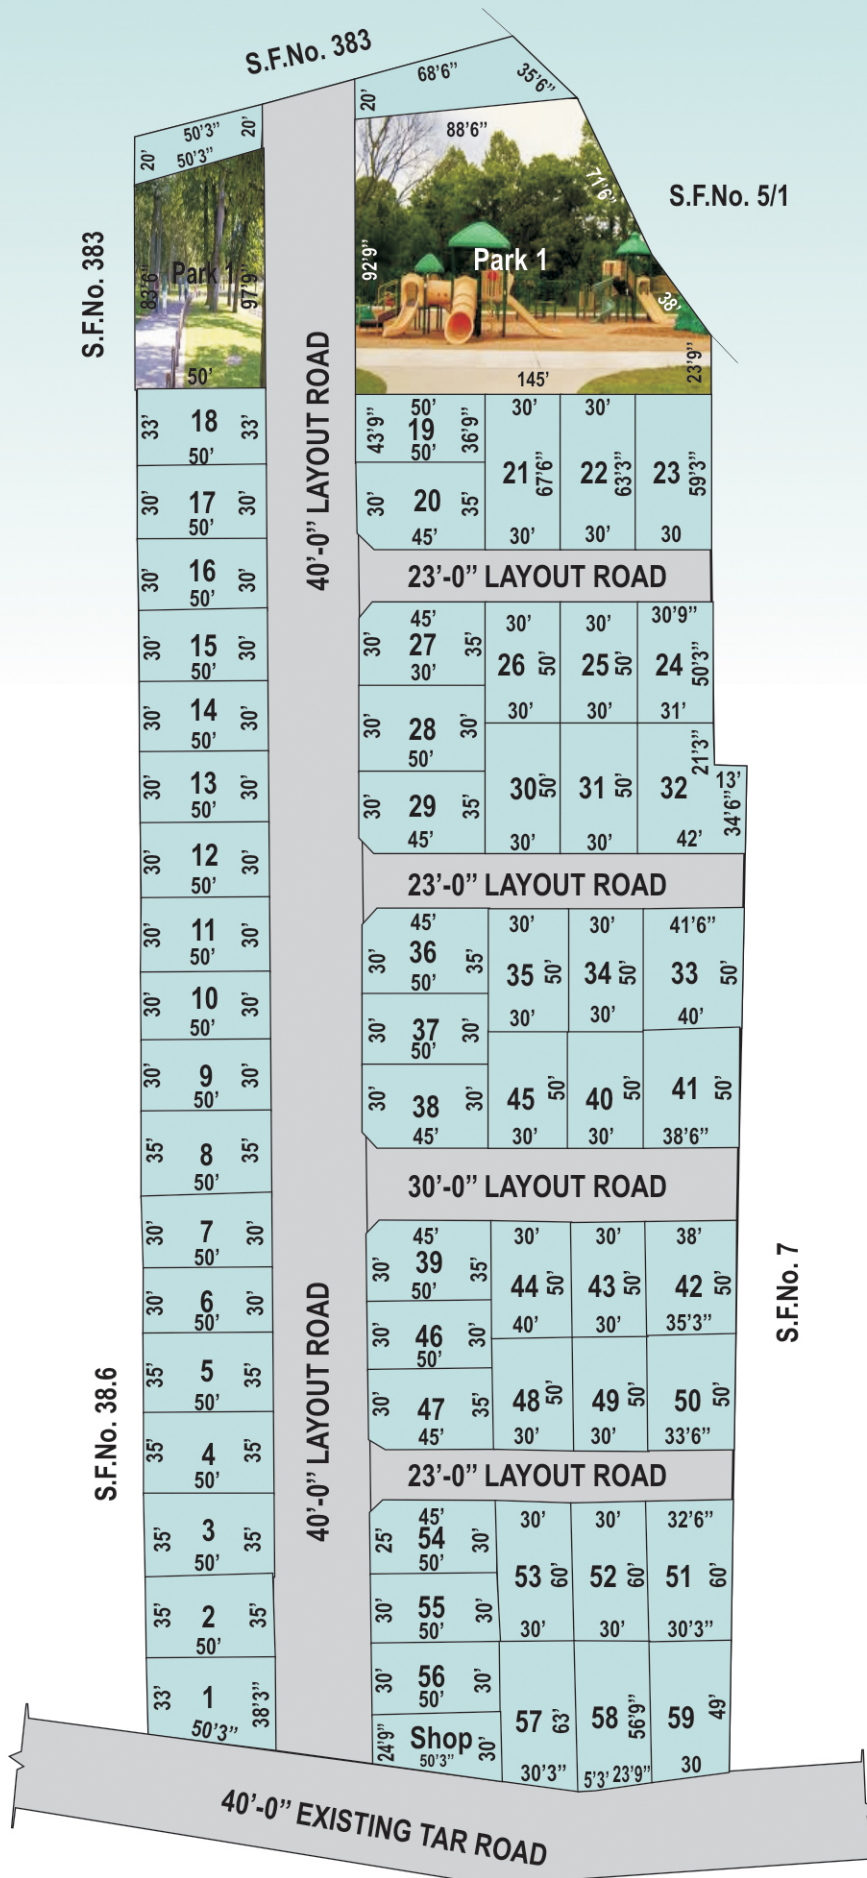

2 1 சென்டின்
விடை
இலட்சம்
மட்டும்

Contact : 88836 73000, 88830 65000

SAKTHI GARDEN

Site No.	Total Extent	Area in	
		Cent	SFT
1.	1787	4	045
2.	1750	4	008
3.	1750	4	008
4.	1750	4	008
5.	1750	4	008
6.	1500	3	193
7.	1500	3	193
8.	1750	4	008
9.	1500	3	193
10.	1500	3	193
11.	1500	3	193
12.	1500	3	193
13.	1500	3	193
14.	1500	3	193
15.	1500	3	193
16.	1500	3	193
17.	1500	3	193
18.	1650	3	343
19.	2015	4	273
20.	1737	3	430
21.	2092	4	350
22.	1963	4	221
23.	2010	4	268
24.	1552	3	245
25.	1500	3	193
26.	1500	3	193
27.	1737	3	430
28.	1500	3	193
29.	1737	3	430
30.	1500	3	193
31.	1500	3	193
32.	2050	4	308
33.	2038	4	295
34.	1500	3	193
35.	1500	3	193
36.	1737	3	430
37.	1500	3	193
38.	1737	3	430
39.	1500	3	193
40.	1500	3	193
41.	1963	4	220
42.	1831	4	089
43.	1500	3	193
44.	1500	3	193
45.	1737	3	430
46.	1500	3	193
47.	1737	3	430
48.	1500	3	193
49.	1500	3	193
50.	1719	3	412
51.	1883	4	140
52.	1800	4	058
53.	1800	4	058
54.	1487	3	180
55.	1500	3	180
56.	1500	3	193
57.	1853	4	110
58.	1609	3	302
59.	1719	3	286
Shop	1372	3	066